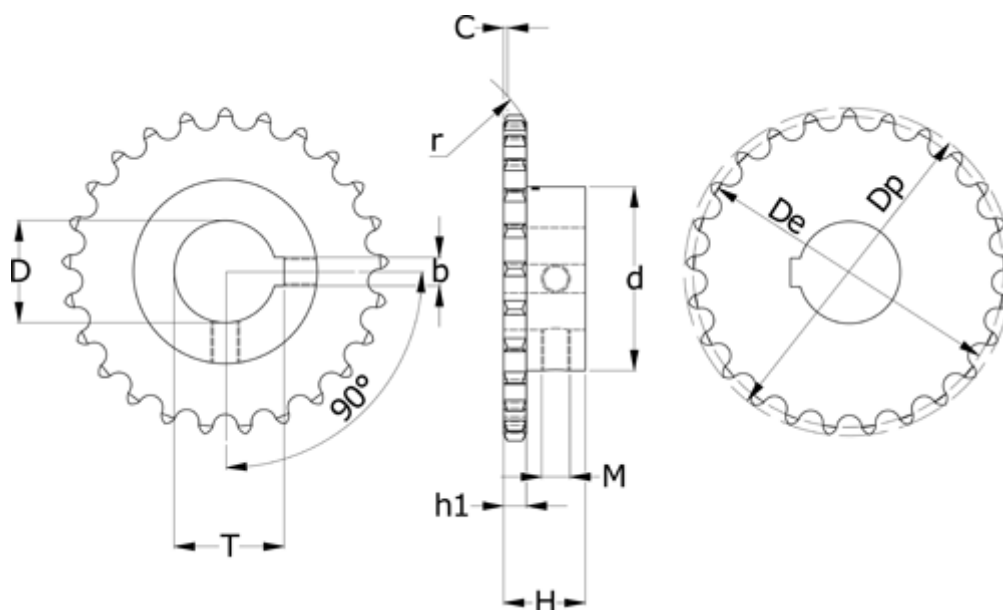

Varenummer: 616011008024030
 Beskrivelse: Navhjul 16 B-1 Z=24 simplex
 boring 30H7 med not

Mål

Antal tænder = 24	h1 = 16.2
b = 8	M = M6
C = 2.5	Pitch = 25.4
d = 110	r = 26
D = 30	t = 33.3
De = 194.59	
Dp = 205.5	
H = 50	